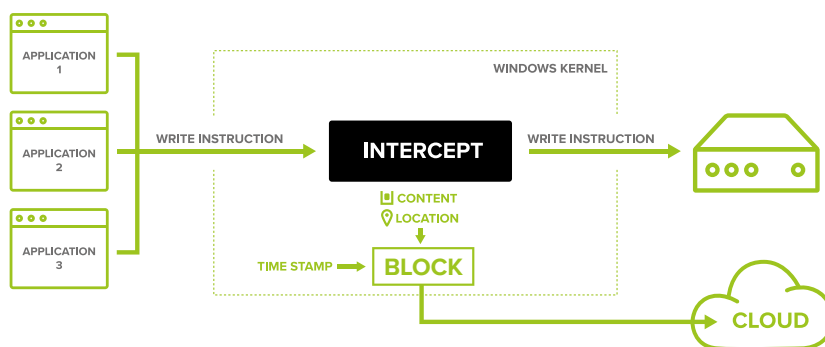

Incluye **100 GB de espacio para tus copias.**

Complementos disponibles: Almacenamiento adicional y conectividad.

Desde **4,5 €** al mes por dispositivo

g-Backup Infinite

Solución única desarrollada por Gigas

g-Backup Infinite hace una copia de seguridad automática, continua e inmutable de tu equipo tras cada escritura a disco, guardando infinitas versiones de tus archivos. **Elige la fecha, hora y el minuto y recupera los archivos que necesites.** Una revolución en el mundo del backup.