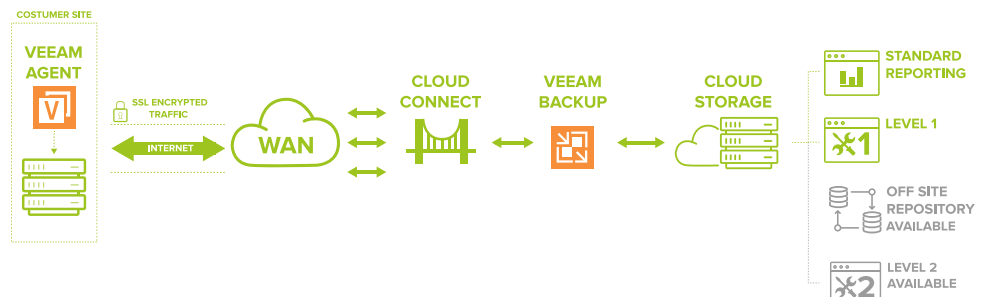

Soluciones de backup gestionadas para proteger la información de tu empresa

g-Backup te ofrece una variedad de soluciones avanzadas para tus copias de seguridad, en cloud, en local o en un modelo híbrido.

Soluciones totalmente gestionadas y a un precio muy competitivo, a las que añadir productos de conectividad y comunicaciones de forma sencilla y eficiente.

HAZLO SEGURO, HAZLO GIGAS.

g-Backup para servidores

g-Backup Server

Incluye 1 TB de espacio para tus copias

Protege tus servidores físicos o virtuales con el backup de Veeam y el soporte y seguridad de Gigas.

Idóneo para realizar la copia de seguridad de los archivos de trabajo, documentos, aplicativos, sistema operativo, o para una recuperación completa de los **servidores físicos** de la empresa.

Te regalamos el FTTH*

Solución de backup para medianas y grandes empresas **basada en Veeam Cloud Connect**. Realiza la copia de seguridad de la **infraestructura de Veeam del cliente** hacia la nube de Gigas, con posibilidad de añadir una fibra dedicada para permitir la **recuperación instantánea**. Incluye 1 TB de espacio.