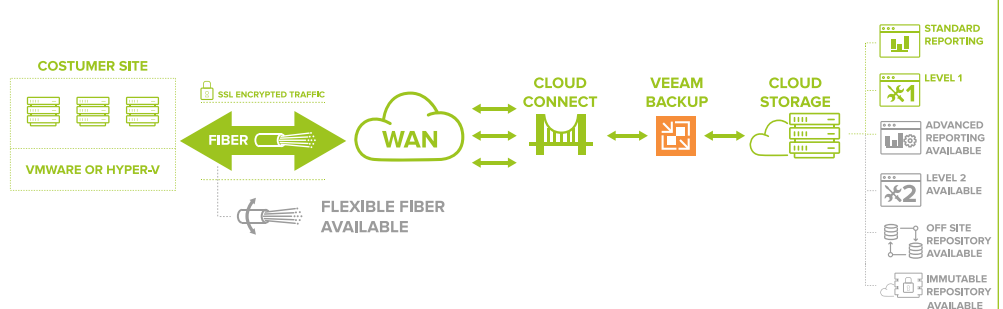

Soluciones de backup gestionadas para proteger la información de tu empresa

g-Backup te ofrece una variedad de soluciones avanzadas para tus copias de seguridad, en cloud, en local o en un modelo híbrido.

Soluciones totalmente gestionadas y a un precio muy competitivo, a las que añadir productos de conectividad y comunicaciones de forma sencilla y eficiente.

HAZLO SEGURO, HAZLO GIGAS.

g-Backup para servidores

g-Backup Server

Incluye 1 TB de espacio para tus copias

Protege tus servidores físicos o virtuales con el backup de Veeam y el soporte y seguridad de Gigas.

Idóneo para realizar la copia de seguridad de los archivos de trabajo, documentos, aplicativos, sistema operativo, o para una recuperación completa de los **servidores físicos** de la empresa.

Te regalamos el FTTH*

Solución de backup para medianas y grandes empresas **basada en Veeam Cloud Connect**. Realiza la copia de seguridad de la **infraestructura de Veeam del cliente** hacia la nube de Gigas, con posibilidad de añadir una fibra dedicada para permitir la **recuperación instantánea**. Incluye 1 TB de espacio.