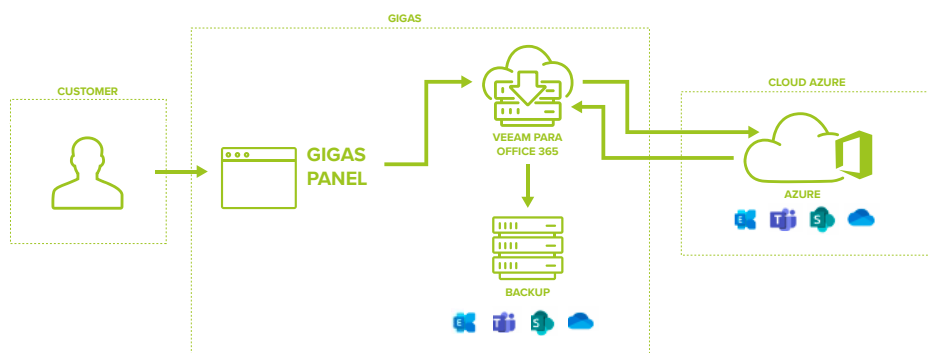

g-Backup para Microsoft 365

g-Backup 365

Asegura tu Microsoft 365

Con una **retención de datos de tres años y espacio ilimitado**, g-Backup 365 te ofrece la tranquilidad de hacer frente a amenazas tales como virus, ransomware, corrupción o pérdida de datos, siempre con el soporte Gigas.

Recupera tu información siempre que lo necesites, en cualquier momento y en cualquier lugar.